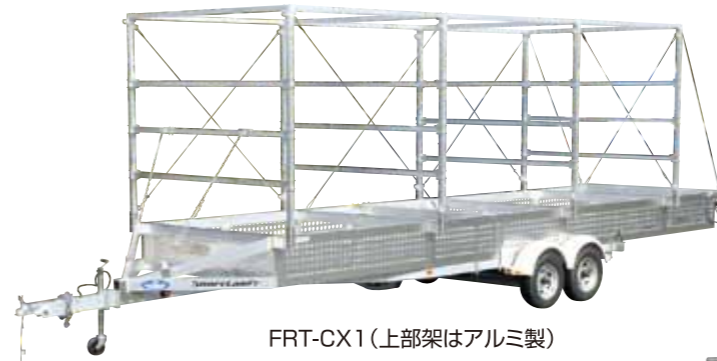

在庫機種

PS4x8

税込価格
¥409,500 (税別¥390,000)

クルーザーパッケージ付BK1400

※写真はBK1400(CP)のラダー降下時です。

※写真はBK1400(U)のラダー降下時です。

SPECIFICATIONS

- フレーム：2×3インチ スチール(ブラックペイント)
- 車検取得積載重量：500kg
- キャリングキャパシティ(USA規格)：635kg(1400LB) ●自重：209kg(460LB)
- タイヤサイズ：18.5X8.5X8-C ●全幅：185.4cm ●全長：369cm

ユティリティー(軽規格)

SPECIFICATIONS

- フレーム：スチール(ブラックペイント)
- 車検取得積載重量：350kg
- キャリングキャパシティ(USA規格)：453kg(1000LB) ●自重：117kg(258LB)
- タイヤサイズ：16.5X6.5X8-C ●全幅：116.8cm ●全長：312cm

軽自動車規格

PS4x6(旧BK1000U)

税込価格
¥262,500 (税別¥250,000)

ローイングボート用トレーラー

FRT-CX1 (上部架はアルミ製)

SPECIFICATIONS

- (例) FRT-CX1
- 全長：962cm ●全幅：249cm~242cm ●全高：300cm
 - 最大積載重量：1250kg(2軸ディスクブレーキ付き)
 - 自重：950kg ●ベース：IB40TBB又はR40TAL

参考価格 **¥2,100,000** (税別¥2,000,000) ~ **¥2,940,000** (税別¥2,800,000)
※2軸4輪ともディスクブレーキ付きなので安全性が高く走行安定性も優れています。

FRT-CX2 (架はガルバニズドスチール+部分アルミ製)

SPECIFICATIONS

- (例) FRT-CX2
- 全長：810cm ●全幅：249cm~242cm ●全高：270cm
 - 最大積載重量：950kg(2軸ディスクブレーキ付き)
 - 自重：1,000kg ●ベース：IB40TBB又はR40TAL

参考価格 **¥1,470,000** (税別¥1,400,000) ~ **¥2,100,000** (税別¥2,000,000)