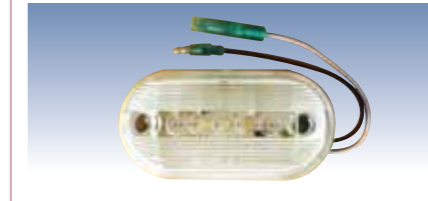

SL188 車幅灯LED
サイズ:W10.2×H5.3×D2.5cm
品番 SAE-A-P2-03D.O.T. (1ヶ) **¥1,260** 税別¥1,200

※上記トレーラー用ランプは12V仕様です。(24V用はありませんのでご注意ください)

SL180 バックランプLED
サイズ:W10×H5×D3cm
(1ヶ) **¥1,365** 税別¥1,300

※上記トレーラー用ランプは12V仕様です。(24V用はありませんのでご注意ください)