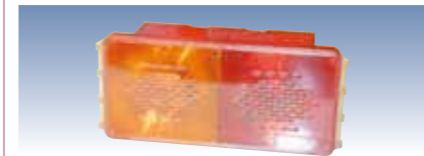

ランプ類法定部品等

SL001-1 コンビネーションランプ赤茶緑線
サイズ:W20.5×H9×D6cm
(1ヶ) **¥5,355** 税別¥5,100

SL001-2 コンビネーションランプ赤茶黄線
サイズ:W20.5×H9×D6cm
(1ヶ) **¥5,355** 税別¥5,100

※上記トレーラー用ランプは12V仕様です。(24V用はありませんのでご注意ください)

SL003 車幅灯(反射式)
サイズ:W10×H5×D3cm
品番 TY-911 (1ヶ) **¥987** 税別¥940