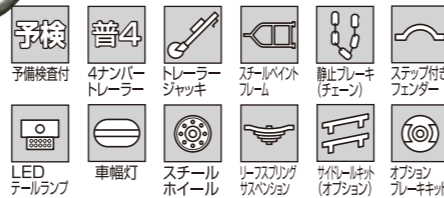

在庫機種

PS4x8

税込価格
¥409,500 (税別¥390,000)