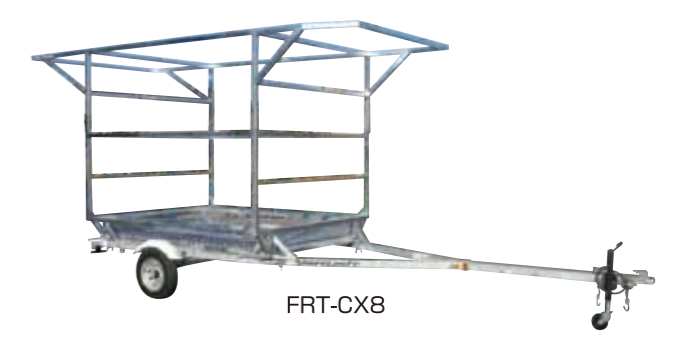

ローイングボート用トレーラー

FRT-CX1 (上部架はアルミ製)

SPECIFICATIONS

- (例) FRT-CX1
- 全長：962cm ●全幅：249cm~242cm ●全高：300cm
 - 最大積載重量：1250kg(2軸ディスクブレーキ付き)
 - 自重：950kg ●ベース：IB40TBB又はR40TAL

参考価格 **¥2,100,000** (税別¥2,000,000) ~ **¥2,940,000** (税別¥2,800,000)
※2軸4輪ともディスクブレーキ付きなので安全性が高く走行安定性も優れています。

FRT-CX2 (架はガルバニズドスチール+部分アルミ製)

SPECIFICATIONS

- (例) FRT-CX2
- 全長：810cm ●全幅：249cm~242cm ●全高：270cm
 - 最大積載重量：950kg(2軸ディスクブレーキ付き)
 - 自重：1,000kg ●ベース：IB40TBB又はR40TAL

参考価格 **¥1,470,000** (税別¥1,400,000) ~ **¥2,100,000** (税別¥2,000,000)

カヌー用トレーラー

FRT-CX5

SPECIFICATIONS

- (例) FRT-CX5
- 全長：716cm ●全幅：234cm ●全高：237.5cm(オプション含270cm)
 - 最大積載重量：250kg(ブレーキなしの場合)
 - 最大積載重量：450kg(ブレーキ付きの場合)
 - 自重：500kg ●ベース：R22又はR20BL-JN(又はR20BAL)

参考価格 **¥945,000** (税別¥900,000) ~ **¥1,155,000** (税別¥1,100,000)
※この写真以外にも各種可能です。CXシリーズは受注生産になります。詳しくはお問い合わせ下さい。

FRT-CX8

SPECIFICATIONS

- (例) FRT-CX8(ブレーキなし)
- 全長：677cm ●全幅：201.9cm ●全高：237cm
 - 最大積載重量：250kg~300kg
 - 自重：450kg
 - ベース：V15L(又はV15L オプションブレーキ付)

参考価格 **¥787,500** (税別¥750,000) ~ **¥997,500** (税別¥950,000)

PARTS GUIDE