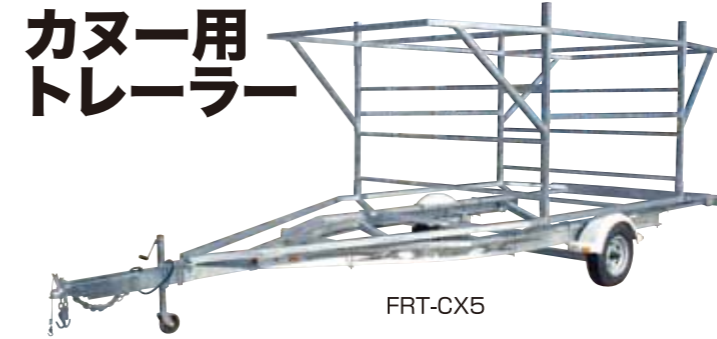

カヌー用トレーラー

FRT-CX5

SPECIFICATIONS

- (例) FRT-CX5
2. ●全長：716cm ●全幅：234cm ●全高：237.5cm(オプション含270cm)
   - ●最大積載重量：250kg(ブレーキなしの場合)
   - ●最大積載重量：450kg(ブレーキ付きの場合)
   - ●自重：500kg ●ベース：R22又はR20BL-JN(又はR20BAL)

参考価格 **¥945,000** (税別¥900,000) ~ **¥1,155,000** (税別¥1,100,000)
※この写真以外にも各種可能です。CXシリーズは受注生産になります。詳しくはお問い合わせ下さい。