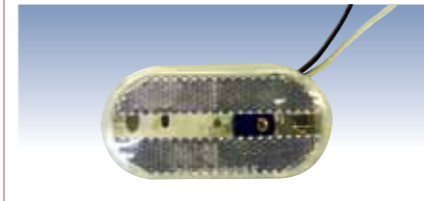

ランプ類法定部品等

SL001-1 コンビネーションランプ赤茶緑線
サイズ:W20.5×H9×D6cm
(1ヶ) **¥5,355** 税別¥5,100

SL001-2 コンビネーションランプ赤茶黄線
サイズ:W20.5×H9×D6cm
(1ヶ) **¥5,355** 税別¥5,100

※上記トレーラー用ランプは12V仕様です。(24V用はありませんのでご注意ください)

SL003 車幅灯(反射式)
サイズ:W10×H5×D3cm
品番 TY-911 (1ヶ) **¥987** 税別¥940