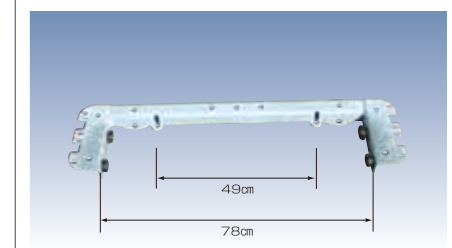

### スプリング/フェンダー

**SL080** スプリング 4リーフ スリッパ  
サイズ:58×15×4×54cm(長さ×高さ×幅×取付ピッチ)  
品番 4610010 (1ヶ)¥8,820 ¥8,400

**SL081** スプリング 5リーフ フック  
サイズ:58×15×4×54cm(長さ×高さ×幅×取付ピッチ)  
品番 4610072 (1ヶ)¥10,920 ¥10,400

**SL082** スプリング 5リーフ フック  
サイズ:69×16×4×63cm(長さ×高さ×幅×取付ピッチ)  
品番 4610048 (1ヶ)¥12,915 ¥12,300

**SL122** スプリング 5リーフ フラット(55T)  
サイズ:69×12×4×63cm(長さ×高さ×幅×取付ピッチ)  
品番 4610073 (1ヶ)¥13,020 ¥12,400

**SL153** スプリング 5リーフ スリッパ  
サイズ:70×15×5×65cm(長さ×高さ×幅×取付ピッチ)  
品番 4610077 (1ヶ)¥18,060 ¥17,200

**SL123** スプリング 4リーフ フック(BK1400)  
サイズ:58×13×4×54cm(長さ×高さ×幅×取付ピッチ)  
品番 4610050 (1ヶ)¥8,715 ¥8,300

**SL124** スプリング 3リーフ スリッパ(BK1000)  
サイズ:58×13×4×54cm(長さ×高さ×幅×取付ピッチ)  
品番 4610005 (1ヶ)¥7,140 ¥6,800

**SL155** スプリング 2リーフ スリッパ(B7T)  
サイズ:61×15×4×54cm(長さ×高さ×幅×取付ピッチ)  
品番 4610001 (1ヶ)¥5,880 ¥5,600

**SL125** スプリング BRKT9インチTANDEM(40T/46T)  
品番 6616300 (1ヶ)¥27,090 ¥25,800