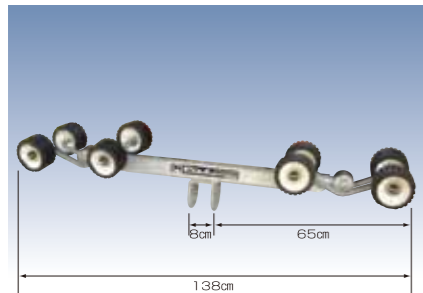

### ローラー関係

**SL060** キールクレイドル4-8インチローラー 2x4  
品番 6088800 ¥37,065 ¥35,300

**SL061** 8インチキールローラーASSY  
サイズ:9×19×1.5cm(外径×長さ×芯径)  
品番 6061800 ¥11,550 ¥11,000

**SL062** 8インチローラーのみ  
品番 65528 ¥4,830 ¥4,600

**SL063** 5インチキールローラーASSY SS801  
サイズ:8.5×13×1.5cm(外径×長さ)  
品番 SS801 ¥6,720 ¥6,400

**SL069** 5インチローラー W/MOLDED HUB  
サイズ:12.5×7.5×4cm(外径×長さ×芯径)  
品番 3510260 (1ヶ)¥3,255 ¥3,100

**SL070** 4インチローラー ウォブル 5ローラーアーム用  
サイズ:11×10.5×2.5cm(外径×長さ×芯径)  
品番 3510036 (1ヶ)¥2,415 ¥2,300

**SL071** 5インチキールローラー  
サイズ:7.5×12.5×1.5cm(外径×長さ×芯径)  
品番 3510564 (1ヶ)¥1,575 ¥1,500