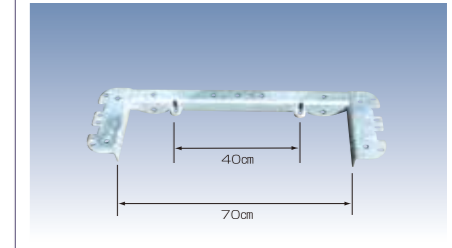

### スプリング/フェンダー

**SL080** スプリング 4リーフ スリッパ  
サイズ:58×15×4×54cm(長さ×高さ×幅×取付ピッチ)  
品番 4610010 (1ヶ)¥8,820 ¥8,400

**SL081** スプリング 5リーフ フック  
サイズ:58×15×4×54cm(長さ×高さ×幅×取付ピッチ)  
品番 4610072 (1ヶ)¥10,920 ¥10,400

**SL082** スプリング 5リーフ フック  
サイズ:69×16×4×63cm(長さ×高さ×幅×取付ピッチ)  
品番 4610048 (1ヶ)¥12,915 ¥12,300

**SL122** スプリング 5リーフ フラット(55T)  
サイズ:69×12×4×63cm(長さ×高さ×幅×取付ピッチ)  
品番 4610073 (1ヶ)¥13,020 ¥12,400

**SL153** スプリング 5リーフ スリッパ  
サイズ:70×15×5×65cm(長さ×高さ×幅×取付ピッチ)  
品番 4610077 (1ヶ)¥18,060 ¥17,200

**SL123** スプリング 4リーフ フック(BK1400)  
サイズ:58×13×4×54cm(長さ×高さ×幅×取付ピッチ)  
品番 4610050 (1ヶ)¥8,715 ¥8,300

**SL124** スプリング 3リーフ スリッパ(BK1000)  
サイズ:58×13×4×54cm(長さ×高さ×幅×取付ピッチ)  
品番 4610005 (1ヶ)¥7,140 ¥6,800

**SL155** スプリング 2リーフ スリッパ(B7T)  
サイズ:61×15×4×54cm(長さ×高さ×幅×取付ピッチ)  
品番 4610001 (1ヶ)¥5,880 ¥5,600

**SL125** スプリング BRKT9インチTANDEM(40T/46T)  
品番 6616300 (1ヶ)¥27,090 ¥25,800

**SL126** スプリング BRKT10インチSINGLE(R30B(A)L)  
品番 6616200 (1ヶ)¥14,280 ¥13,600

**SL127** スプリング BRKT9インチSINGLE(R22)  
品番 6616100 (1ヶ)¥12,810 ¥12,200

**SL128** スプリング BRKT BOLT ON(V/R15~)  
品番 68978 (1ヶ)¥5,145 ¥4,900