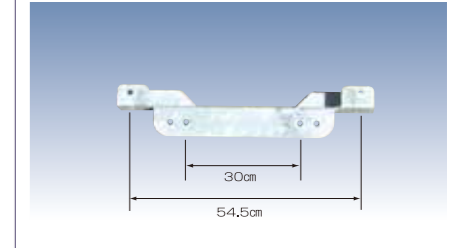

### スプリング/フェンダー

**SL080** スプリング 4リーフ スリッパ  
サイズ:58×15×4×54cm(長さ×高さ×幅×取付ピッチ)  
品番 4610010 (1ヶ)¥8,820 ¥8,400

**SL081** スプリング 5リーフ フック  
サイズ:58×15×4×54cm(長さ×高さ×幅×取付ピッチ)  
品番 4610072 (1ヶ)¥10,920 ¥10,400

**SL082** スプリング 5リーフ フック  
サイズ:69×16×4×63cm(長さ×高さ×幅×取付ピッチ)  
品番 4610048 (1ヶ)¥12,915 ¥12,300

**SL122** スプリング 5リーフ フラット(55T)  
サイズ:69×12×4×63cm(長さ×高さ×幅×取付ピッチ)  
品番 4610073 (1ヶ)¥13,020 ¥12,400

**SL153** スプリング 5リーフ スリッパ  
サイズ:70×15×5×65cm(長さ×高さ×幅×取付ピッチ)  
品番 4610077 (1ヶ)¥18,060 ¥17,200

**SL123** スプリング 4リーフ フック(BK1400)  
サイズ:58×13×4×54cm(長さ×高さ×幅×取付ピッチ)  
品番 4610050 (1ヶ)¥8,715 ¥8,300

**SL124** スプリング 3リーフ スリッパ(BK1000)  
サイズ:58×13×4×54cm(長さ×高さ×幅×取付ピッチ)  
品番 4610005 (1ヶ)¥7,140 ¥6,800

**SL155** スプリング 2リーフ スリッパ(B7T)  
サイズ:61×15×4×54cm(長さ×高さ×幅×取付ピッチ)  
品番 4610001 (1ヶ)¥5,880 ¥5,600

**SL125** スプリング BRKT9インチTANDEM(40T/46T)  
品番 6616300 (1ヶ)¥27,090 ¥25,800

**SL126** スプリング BRKT10インチSINGLE(R30B(A)L)  
品番 6616200 (1ヶ)¥14,280 ¥13,600

**SL127** スプリング BRKT9インチSINGLE(R22)  
品番 6616100 (1ヶ)¥12,810 ¥12,200

**SL128** スプリング BRKT BOLT ON(V/R15~)  
品番 68978 (1ヶ)¥5,145 ¥4,900