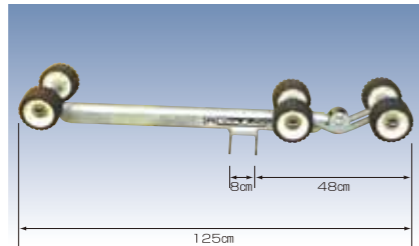

SL065 6ローラー ローラーアーム 2x3
品番 6220400 (1本)¥51,660 ¥49,200