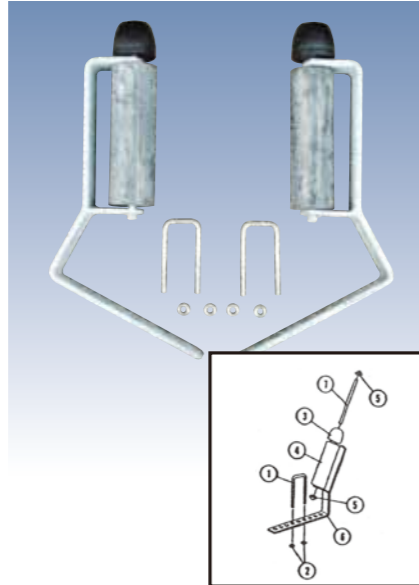

**SL120** 8ローラーローラーアーム 2x4(BRKT溶接)  
品番 6683900 (1本)¥63,420 ¥60,400

**SL065** 6ローラー ローラーアーム 2x3  
品番 6220400 (1本)¥51,660 ¥49,200

**SL121** ローラーアームASSY 15 NEW HDWEBOX  
品番 6917000 ¥67,200 ¥64,000

**SL151** 44/56インチローラー HDWEBOX  
品番 6875800 ¥59,640 ¥56,800

**SL154** ロードガイドローラー フィッシングシリーズ  
品番 SS897 ¥14,700 ¥14,000

**SL067** タンローラーASSY  
サイズ:9×28cm(外径×長さ)  
品番 SK001-00 (1ヶ)¥17,115 ¥16,300

**SL166** リヤライザーキット 2x4フレーム  
品番 SS1000 (1ヶ)¥5,040 ¥4,800

**SL068** 6インチローラー HOLY W/MOLDED HUB  
サイズ:15×8×4cm(外径×長さ×芯径)  
品番 60972 (1ヶ)¥5,460 ¥5,200

**SL069** 5インチローラー W/MOLDED HUB  
サイズ:12.5×7.5×4cm(外径×長さ×芯径)  
品番 3510260 (1ヶ)¥3,255 ¥3,100

**SL070** 4インチローラー ウォブル 5ローラーアーム用  
サイズ:11×10.5×2.5cm(外径×長さ×芯径)  
品番 3510036 (1ヶ)¥2,415 ¥2,300

**SL071** 5インチキールローラー  
サイズ:7.5×12.5×1.5cm(外径×長さ×芯径)  
品番 3510564 (1ヶ)¥1,575 ¥1,500