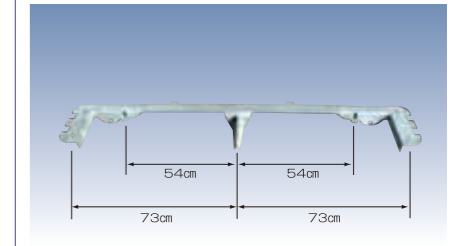

### スプリング/フェンダー

**SL080** スプリング 4リーフ スリッパ  
サイズ:58×15×4×54cm(長さ×高さ×幅×取付ピッチ)  
品番 4610010 (1ヶ)¥8,820 ¥8,400

**SL081** スプリング 5リーフ フック  
サイズ:58×15×4×54cm(長さ×高さ×幅×取付ピッチ)  
品番 4610072 (1ヶ)¥10,920 ¥10,400

**SL082** スプリング 5リーフ フック  
サイズ:69×16×4×63cm(長さ×高さ×幅×取付ピッチ)  
品番 4610048 (1ヶ)¥12,915 ¥12,300

**SL122** スプリング 5リーフ フラット(55T)  
サイズ:69×12×4×63cm(長さ×高さ×幅×取付ピッチ)  
品番 4610073 (1ヶ)¥13,020 ¥12,400

**SL153** スプリング 5リーフ スリッパ  
サイズ:70×15×5×65cm(長さ×高さ×幅×取付ピッチ)  
品番 4610077 (1ヶ)¥18,060 ¥17,200

**SL123** スプリング 4リーフ フック(BK1400)  
サイズ:58×13×4×54cm(長さ×高さ×幅×取付ピッチ)  
品番 4610050 (1ヶ)¥8,715 ¥8,300

**SL124** スプリング 3リーフ スリッパ(BK1000)  
サイズ:58×13×4×54cm(長さ×高さ×幅×取付ピッチ)  
品番 4610005 (1ヶ)¥7,140 ¥6,800

**SL155** スプリング 2リーフ スリッパ(B7T)  
サイズ:61×15×4×54cm(長さ×高さ×幅×取付ピッチ)  
品番 4610001 (1ヶ)¥5,880 ¥5,600

**SL125** スプリング BRKT9インチTANDEM(40T/46T)  
品番 6616300 (1ヶ)¥27,090 ¥25,800